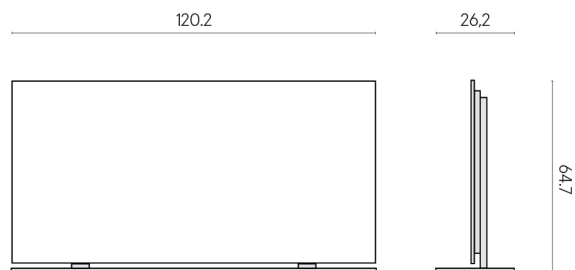

ИЗДЕЛИЕ С ВЫБРАННЫМИ ВАМИ ПАРАМЕТРАМИ.

Артикул:

620880000002

Frame

Электрический
Радиатор 120 +
Подставка

Облицовка изделия

Контемпора Бёрн
Патинированный

Цвета и другие эстетические характеристики плитки на иллюстрациях на сайте являются ориентировочными. Перед покупкой всегда смотрите образцы вживую.