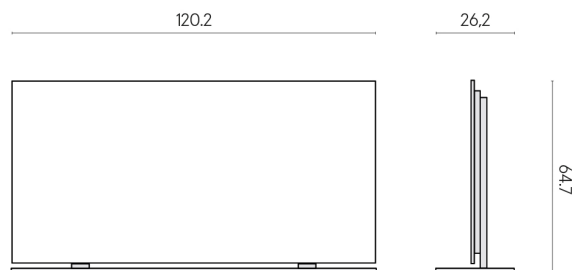

ИЗДЕЛИЕ С ВЫБРАННЫМИ ВАМИ ПАРАМЕТРАМИ.

Артикул: 620880000002

Frame

Электрический
Радиатор 120 +
Подставка

Облицовка изделия
Шарм Эво Статуарио
Натуральный

Цвета и другие эстетические характеристики плитки на иллюстрациях на сайте являются ориентировочными. Перед покупкой всегда смотрите образцы вживую.