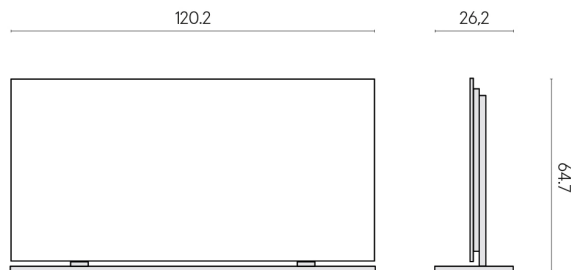

# Frame

Электрический  
Радиатор 120 +  
Подставка

Облицовка изделия

Шарм Эво  
Импераале  
Натуральный

Цвета и другие эстетические характеристики плитки на иллюстрациях на сайте являются ориентировочными. Перед покупкой всегда смотрите образцы вживую.