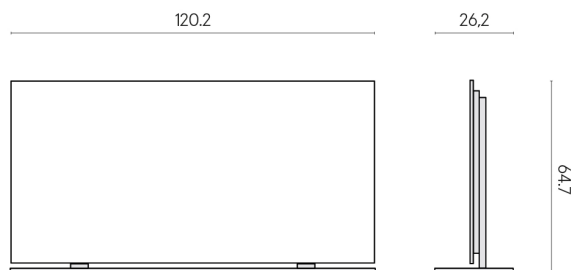

ИЗДЕЛИЕ С ВЫБРАННЫМИ ВАМИ ПАРАМЕТРАМИ.

Артикул: 620880000002

Frame

Электрический
Радиатор 120 +
Подставка

Облицовка изделия

Серфейс Сан
Патинированный

Цвета и другие эстетические характеристики плитки на иллюстрациях на сайте являются ориентировочными. Перед покупкой всегда смотрите образцы вживую.