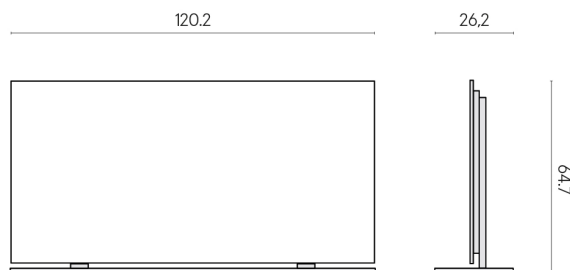

ИЗДЕЛИЕ С ВЫБРАННЫМИ ВАМИ ПАРАМЕТРАМИ.

Артикул: 620880000002

Frame

Электрический
Радиатор 120 +
Подставка

Облицовка изделия

Серфейс Оушн
Патинированный

Цвета и другие эстетические характеристики плитки на иллюстрациях на сайте являются ориентировочными. Перед покупкой всегда смотрите образцы вживую.