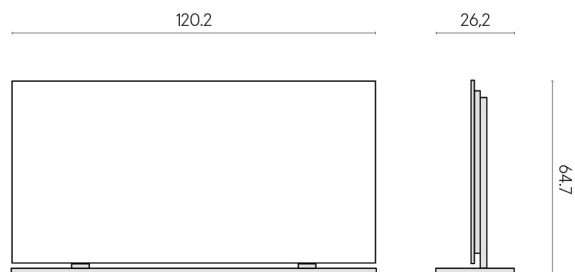

ИЗДЕЛИЕ С ВЫБРАННЫМИ ВАМИ ПАРАМЕТРАМИ.

Артикул: 620880000002

Frame

Электрический
Радиатор 120 +
Подставка

Облицовка изделия
Миллениум Сильвер
Натуральный

Цвета и другие эстетические характеристики плитки на иллюстрациях на сайте являются ориентировочными. Перед покупкой всегда смотрите образцы вживую.