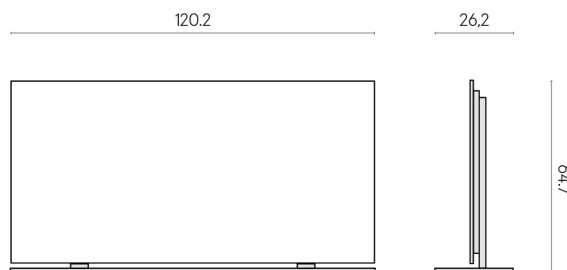

ИЗДЕЛИЕ С ВЫБРАННЫМИ ВАМИ ПАРАМЕТРАМИ.

Артикул: 620880000002

Frame

Электрический
Радиатор 120 +
Подставка

Облицовка изделия

Миллениум Блэк
Натуральный

Цвета и другие эстетические характеристики плитки на иллюстрациях на сайте являются ориентировочными. Перед покупкой всегда смотрите образцы вживую.