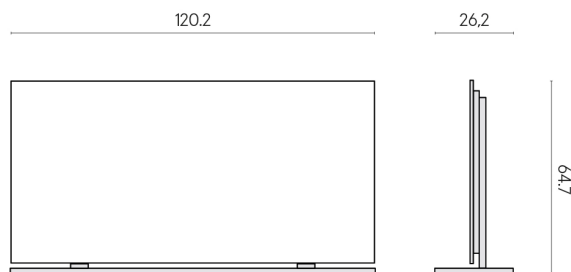

ИЗДЕЛИЕ С ВЫБРАННЫМИ ВАМИ ПАРАМЕТРАМИ.

Артикул: 620880000002

Frame

Электрический
Радиатор 120 +
Подставка

Облицовка изделия

Скайфолл Бьянко
Парадизо
Натуральный

Цвета и другие эстетические характеристики плитки на иллюстрациях на сайте являются ориентировочными. Перед покупкой всегда смотрите образцы вживую.