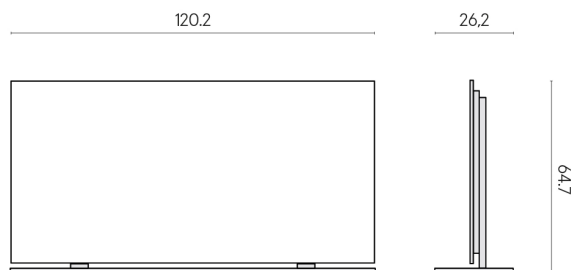

ИЗДЕЛИЕ С ВЫБРАННЫМИ ВАМИ ПАРАМЕТРАМИ.

Артикул: 620880000002

Frame

Электрический
Радиатор 120 +
Подставка

Облицовка изделия

Скайфолл Бьянко
Парадизо
Натуральный

Цвета и другие эстетические характеристики плитки на иллюстрациях на сайте являются ориентировочными. Перед покупкой всегда смотрите образцы вживую.