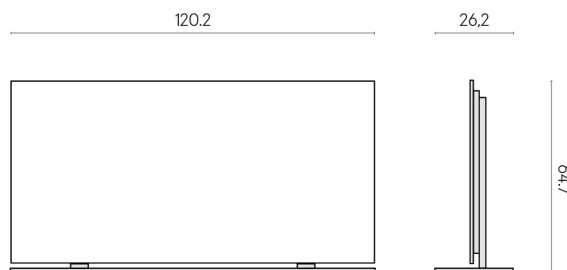

ИЗДЕЛИЕ С ВЫБРАННЫМИ ВАМИ ПАРАМЕТРАМИ.

Артикул: 620880000002

Frame

Электрический
Радиатор 120 +
Подставка

Облицовка изделия

Шарм Делюкс
Бьянко
Микеланджело
Натуральный

Цвета и другие эстетические характеристики плитки на иллюстрациях на сайте являются ориентировочными. Перед покупкой всегда смотрите образцы вживую.