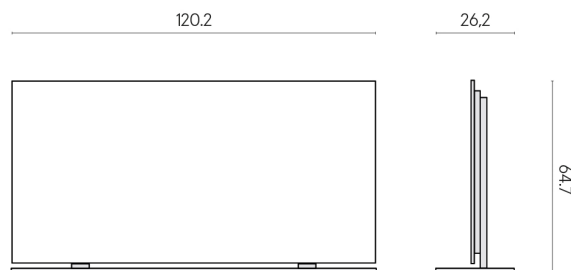

ИЗДЕЛИЕ С ВЫБРАННЫМИ ВАМИ ПАРАМЕТРАМИ.

Артикул: 620880000002

Frame

Электрический
Радиатор 120 +
Подставка

Облицовка изделия

Метрополис Гласс
Скай Люкс

Цвета и другие эстетические характеристики плитки на иллюстрациях на сайте являются ориентировочными. Перед покупкой всегда смотрите образцы вживую.