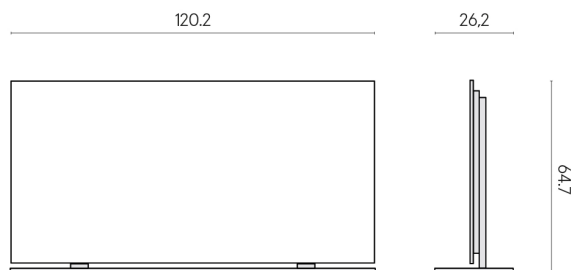

ИЗДЕЛИЕ С ВЫБРАННЫМИ ВАМИ ПАРАМЕТРАМИ.

Артикул: 620880000002

Frame

Электрический
Радиатор 120 +
Подставка

Облицовка изделия

Метрополис Гласс
Сэнд Люкс

Цвета и другие эстетические характеристики плитки на иллюстрациях на сайте являются ориентировочными. Перед покупкой всегда смотрите образцы вживую.