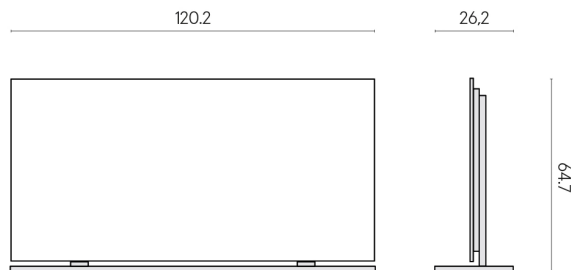

ИЗДЕЛИЕ С ВЫБРАННЫМИ ВАМИ ПАРАМЕТРАМИ.

Артикул: 620880000002

Frame

Электрический
Радиатор 120 +
Подставка

Облицовка изделия

Метрополис Графит
Дарк Натуральный

Цвета и другие эстетические характеристики плитки на иллюстрациях на сайте являются ориентировочными. Перед покупкой всегда смотрите образцы вживую.