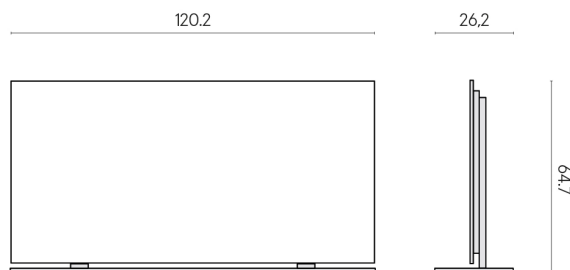

ИЗДЕЛИЕ С ВЫБРАННЫМИ ВАМИ ПАРАМЕТРАМИ.

Артикул: 620880000002

Frame

Электрический
Радиатор 120 +
Подставка

Облицовка изделия

Стелларис
Статуарио Уайт
Натуральный

Цвета и другие эстетические характеристики плитки на иллюстрациях на сайте являются ориентировочными. Перед покупкой всегда смотрите образцы вживую.