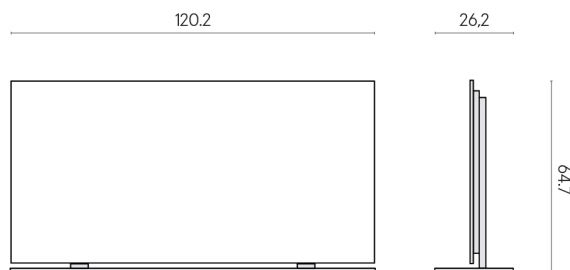

ИЗДЕЛИЕ С ВЫБРАННЫМИ ВАМИ ПАРАМЕТРАМИ.

Артикул: 620880000002

Frame

Электрический
Радиатор 120 +
Подставка

Облицовка изделия

Стелларис Каррара
Айвори Натуральный

Цвета и другие эстетические характеристики плитки на иллюстрациях на сайте являются ориентировочными. Перед покупкой всегда смотрите образцы вживую.