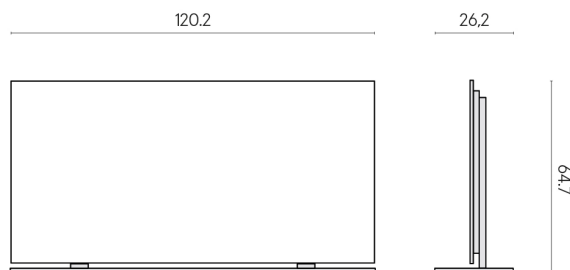

ИЗДЕЛИЕ С ВЫБРАННЫМИ ВАМИ ПАРАМЕТРАМИ.

Артикул: 620880000002

Frame

Электрический
Радиатор 120 +
Подставка

Облицовка изделия

Материя Титанио
Патинированный

Цвета и другие эстетические характеристики плитки на иллюстрациях на сайте являются ориентировочными. Перед покупкой всегда смотрите образцы вживую.