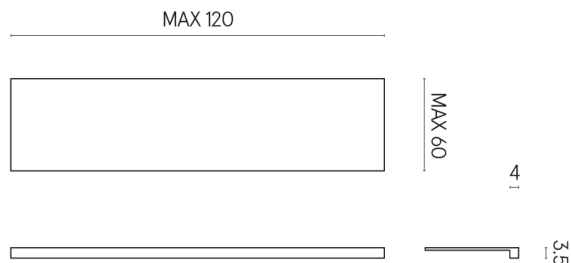

ИЗДЕЛИЕ С ВЫБРАННЫМИ ВАМИ ПАРАМЕТРАМИ.

Артикул: 620890000001

Horizon

Подоконник 120

Облицовка изделия

Шарм Экстра
Аркадия
Натуральный

Цвета и другие эстетические характеристики плитки на иллюстрациях на сайте являются ориентировочными. Перед покупкой всегда смотрите образцы вживую.