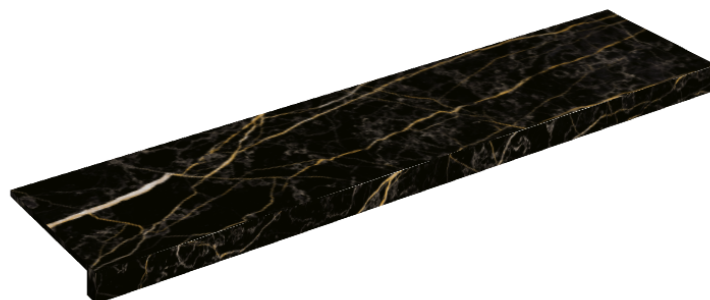

## Подоконник 120

Облицовка изделия  
Шарм Экстра Лоран  
Натуральный

Цвета и другие эстетические характеристики плитки на иллюстрациях на сайте являются ориентировочными. Перед покупкой всегда смотрите образцы вживую.