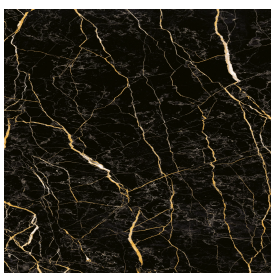

## Подоконник 120

Облицовка изделия  
Шарм Экстра Лоран  
Натуральный

Цвета и другие эстетические характеристики плитки на иллюстрациях на сайте являются ориентировочными. Перед покупкой всегда смотрите образцы вживую.