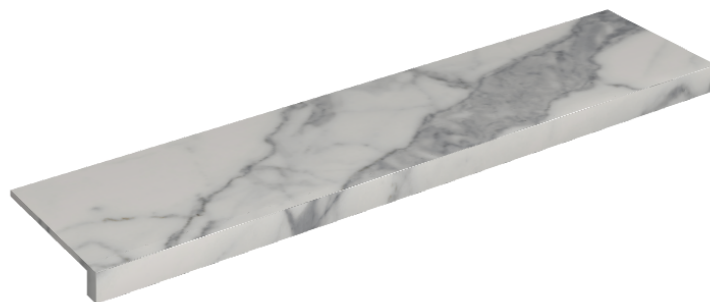

ИЗДЕЛИЕ С ВЫБРАННЫМИ ВАМИ ПАРАМЕТРАМИ.

Артикул: 620890000001

Horizon

Подоконник 120

Облицовка изделия
Шарм Эво Статуарио
Натуральный

Цвета и другие эстетические характеристики плитки на иллюстрациях на сайте являются ориентировочными. Перед покупкой всегда смотрите образцы вживую.