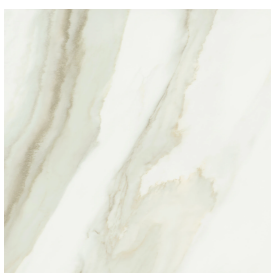

ИЗДЕЛИЕ С ВЫБРАННЫМИ ВАМИ ПАРАМЕТРАМИ.

Артикул: 620890000001

Horizon

Подоконник 120

Облицовка изделия
Шарм Эдванс Кремо
Деликато
Натуральный

Цвета и другие эстетические характеристики плитки на иллюстрациях на сайте являются ориентировочными. Перед покупкой всегда смотрите образцы вживую.