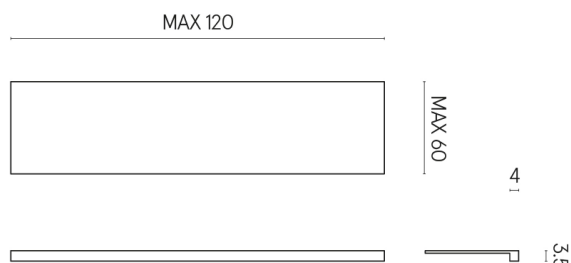

ИЗДЕЛИЕ С ВЫБРАННЫМИ ВАМИ ПАРАМЕТРАМИ.

Артикул: 620890000001

Horizon

Подоконник 120

Облицовка изделия

Шарм Эдванс Силк
Грэй
Патинированный

Цвета и другие эстетические характеристики плитки на иллюстрациях на сайте являются ориентировочными. Перед покупкой всегда смотрите образцы вживую.