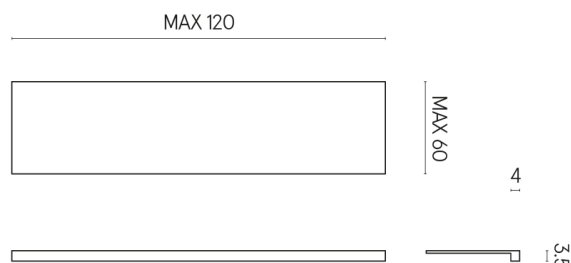

ИЗДЕЛИЕ С ВЫБРАННЫМИ ВАМИ ПАРАМЕТРАМИ.

Артикул: 620890000001

Horizon

Подоконник 120

Облицовка изделия

Шарм Эдванс Силк
Грэй
Патинированный

Цвета и другие эстетические характеристики плитки на иллюстрациях на сайте являются ориентировочными. Перед покупкой всегда смотрите образцы вживую.