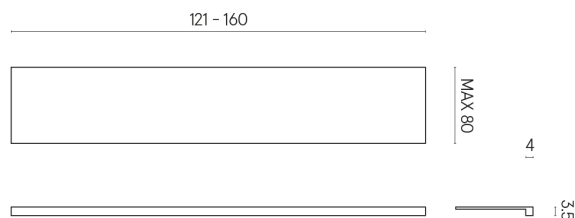

ИЗДЕЛИЕ С ВЫБРАННЫМИ ВАМИ ПАРАМЕТРАМИ.

Артикул: 620890000003

Horizon

Подоконник 160

Облицовка изделия

Шарм Эво Статуарио
Натуральный

Цвета и другие эстетические характеристики плитки на иллюстрациях на сайте являются ориентировочными. Перед покупкой всегда смотрите образцы вживую.