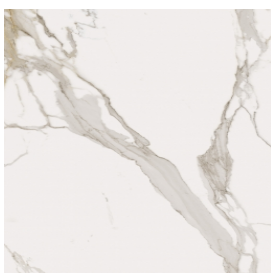

ИЗДЕЛИЕ С ВЫБРАННЫМИ ВАМИ ПАРАМЕТРАМИ.

Артикул: 620890000003

Horizon

Подоконник 160

Облицовка изделия
Шарм Эво Калакатта
Натуральный

Цвета и другие эстетические характеристики плитки на иллюстрациях на сайте являются ориентировочными. Перед покупкой всегда смотрите образцы вживую.