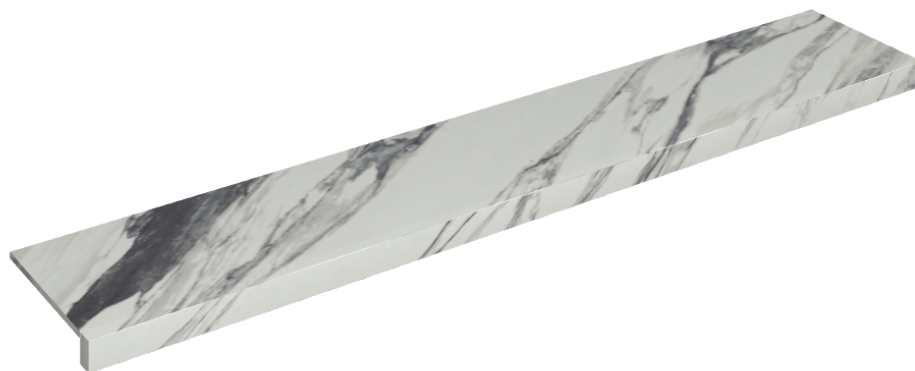

ИЗДЕЛИЕ С ВЫБРАННЫМИ ВАМИ ПАРАМЕТРАМИ.

Артикул: 620890000003

Horizon

Подоконник 160

Облицовка изделия

Шарм Делюкс
Статуарио
Фантастико
Натуральный

Цвета и другие эстетические характеристики плитки на иллюстрациях на сайте являются ориентировочными. Перед покупкой всегда смотрите образцы вживую.