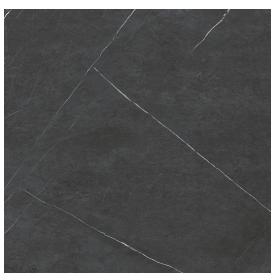

## Подоконник 160

Облицовка изделия

Метрополис  
Имperiал Блэк  
Натуральный

Цвета и другие эстетические характеристики плитки на иллюстрациях на сайте являются ориентировочными. Перед покупкой всегда смотрите образцы вживую.