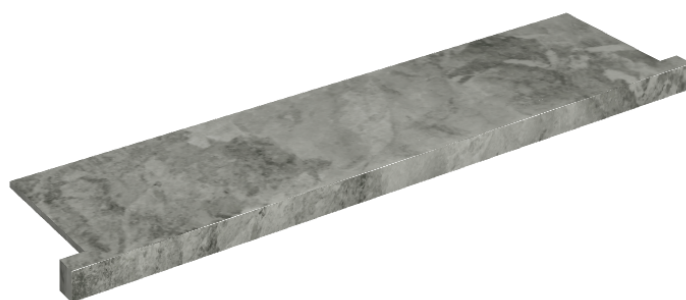

ИЗДЕЛИЕ С ВЫБРАННЫМИ ВАМИ ПАРАМЕТРАМИ.

Артикул: 620890000002

Horizon

Подоконник С
Боковыми Выступами
120

Облицовка изделия

Шарм Экстра
Силвер Натуральный

Цвета и другие эстетические характеристики плитки на иллюстрациях на сайте являются ориентировочными. Перед покупкой всегда смотрите образцы вживую.