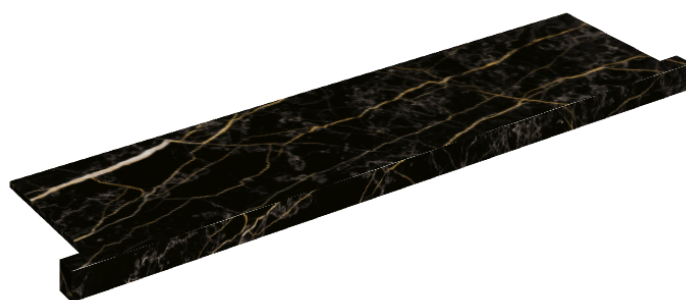

ИЗДЕЛИЕ С ВЫБРАННЫМИ ВАМИ ПАРАМЕТРАМИ.

Артикул: 620890000002

Horizon

Подоконник С
Боковыми Выступами
120

Облицовка изделия

Шарм Экстра Лоран
Натуральный

Цвета и другие эстетические характеристики плитки на иллюстрациях на сайте являются ориентировочными. Перед покупкой всегда смотрите образцы вживую.

Найдите ближайшую
авторизованную точку
продаж тут:

<https://www.italonceramica.ru/ru/home/dealer/>