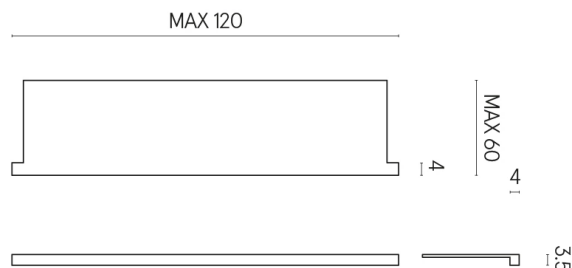

ИЗДЕЛИЕ С ВЫБРАННЫМИ ВАМИ ПАРАМЕТРАМИ.

Артикул: 620890000002

Horizon

Подоконник С
Боковыми Выступами
120

Облицовка изделия

Серфейс Сан
Патинированный

Цвета и другие эстетические характеристики плитки на иллюстрациях на сайте являются ориентировочными. Перед покупкой всегда смотрите образцы вживую.