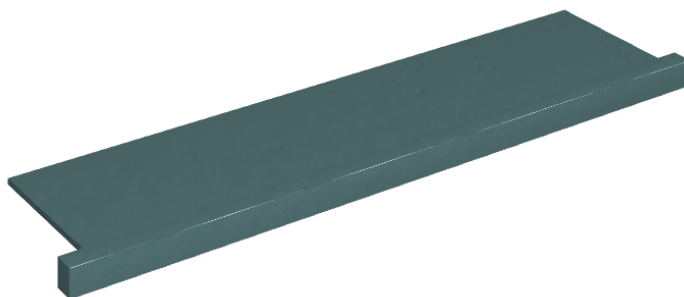

ИЗДЕЛИЕ С ВЫБРАННЫМИ ВАМИ ПАРАМЕТРАМИ.

Артикул: 620890000002

Horizon

Подоконник С
Боковыми Выступами
120

Облицовка изделия

Серфейс Оушн
Патинированный

Цвета и другие эстетические характеристики плитки на иллюстрациях на сайте являются ориентировочными. Перед покупкой всегда смотрите образцы вживую.