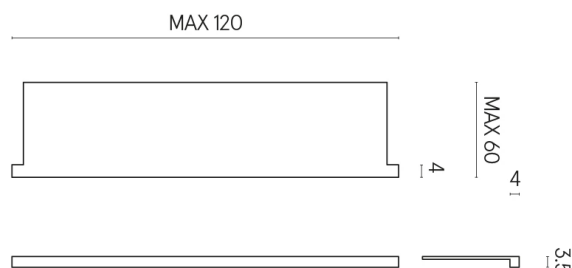

ИЗДЕЛИЕ С ВЫБРАННЫМИ ВАМИ ПАРАМЕТРАМИ.

Артикул: 620890000002

Horizon

Подоконник С
Боковыми Выступами
120

Облицовка изделия

Шарм Делюкс
Инвизибл Уайт
Натуральный

Цвета и другие эстетические характеристики плитки на иллюстрациях на сайте являются ориентировочными. Перед покупкой всегда смотрите образцы вживую.