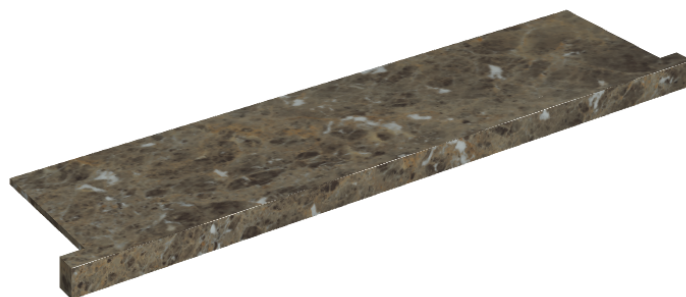

ИЗДЕЛИЕ С ВЫБРАННЫМИ ВАМИ ПАРАМЕТРАМИ.

Артикул: 620890000002

Horizon

Подоконник С
Боковыми Выступами
120

Облицовка изделия

Шарм Делюкс
Император Дарк
Натуральный

Цвета и другие эстетические характеристики плитки на иллюстрациях на сайте являются ориентировочными. Перед покупкой всегда смотрите образцы вживую.

Найдите ближайшую
авторизованную точку
продаж тут:

<https://www.italonceramica.ru/ru/home/dealer/>

ITALON HOME

© COPYRIGHT ITALON - АО Керамогранитный завод 142800, Россия, Московская область, г. Ступино, Староситненское шоссе, вл. 32 - Тел. +7 495 2251322 / Факс +7 495 2251346