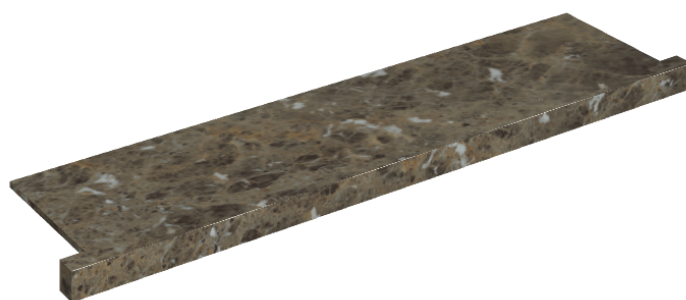

ИЗДЕЛИЕ С ВЫБРАННЫМИ ВАМИ ПАРАМЕТРАМИ.

Артикул: 620890000002

# Horizon

Подоконник С  
Боковыми Выступами  
120

Облицовка изделия

Шарм Делюкс  
Император Дарк  
Натуральный

Цвета и другие эстетические характеристики плитки на иллюстрациях на сайте являются ориентировочными. Перед покупкой всегда смотрите образцы вживую.