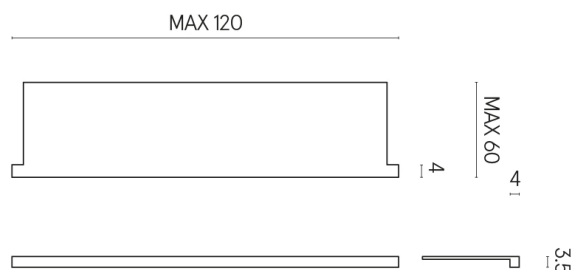

ИЗДЕЛИЕ С ВЫБРАННЫМИ ВАМИ ПАРАМЕТРАМИ.

Артикул: 620890000002

Horizon

Подоконник С
Боковыми Выступами
120

Облицовка изделия

Шарм Эдванс
Платинум Уайт
Натуральный

Цвета и другие эстетические характеристики плитки на иллюстрациях на сайте являются ориентировочными. Перед покупкой всегда смотрите образцы вживую.