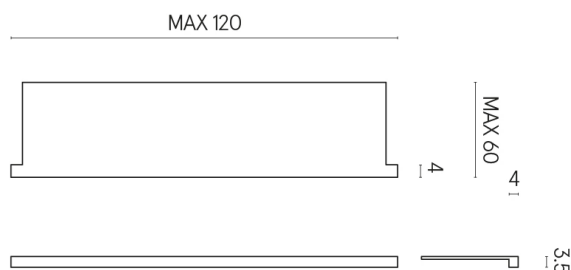

ИЗДЕЛИЕ С ВЫБРАННЫМИ ВАМИ ПАРАМЕТРАМИ.

Артикул: 620890000002

Horizon

Подоконник С
Боковыми Выступами
120

Облицовка изделия

Шарм Эдванс
Элегант Браун Люкс

Цвета и другие эстетические характеристики плитки на иллюстрациях на сайте являются ориентировочными. Перед покупкой всегда смотрите образцы вживую.