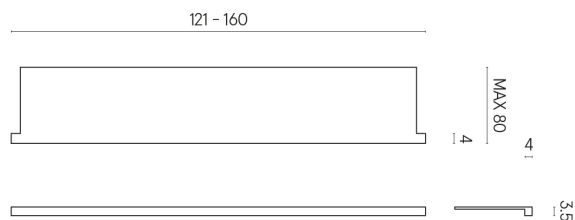

ИЗДЕЛИЕ С ВЫБРАННЫМИ ВАМИ ПАРАМЕТРАМИ.

Артикул: 620890000004

Horizon

Подоконник С
Боковыми Выступами
160

Облицовка изделия

Шарм Эво Статуарио
Натуральный

Цвета и другие эстетические характеристики плитки на иллюстрациях на сайте являются ориентировочными. Перед покупкой всегда смотрите образцы вживую.