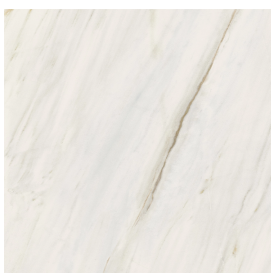

# Horizon

Подоконник С  
Боковыми Выступами  
160

Облицовка изделия

Шарм Экстра Лаза  
Натуральный

Цвета и другие эстетические характеристики плитки на иллюстрациях на сайте являются ориентировочными. Перед покупкой всегда смотрите образцы вживую.