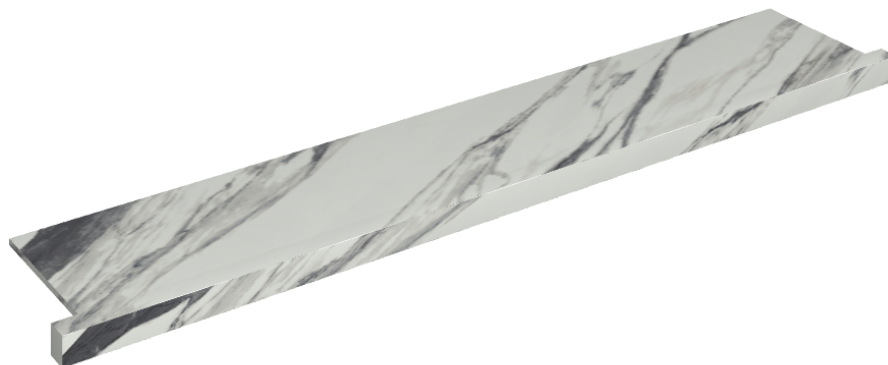

ИЗДЕЛИЕ С ВЫБРАННЫМИ ВАМИ ПАРАМЕТРАМИ.

Артикул: 620890000004

Horizon

Подоконник С
Боковыми Выступами
160

Облицовка изделия

Шарм Делюкс
Статуарио
Фантастико
Натуральный

Цвета и другие эстетические характеристики плитки на иллюстрациях на сайте являются ориентировочными. Перед покупкой всегда смотрите образцы вживую.