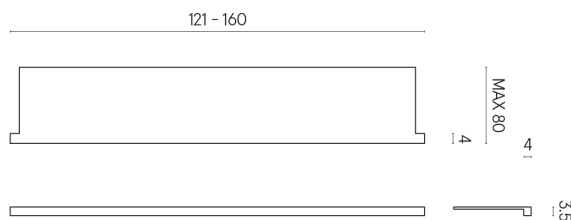

ИЗДЕЛИЕ С ВЫБРАННЫМИ ВАМИ ПАРАМЕТРАМИ.

Артикул: 620890000004

Horizon

Подоконник С
Боковыми Выступами
160

Облицовка изделия

Шарм Делюкс
Сахара Нуар
Натуральный

Цвета и другие эстетические характеристики плитки на иллюстрациях на сайте являются ориентировочными. Перед покупкой всегда смотрите образцы вживую.