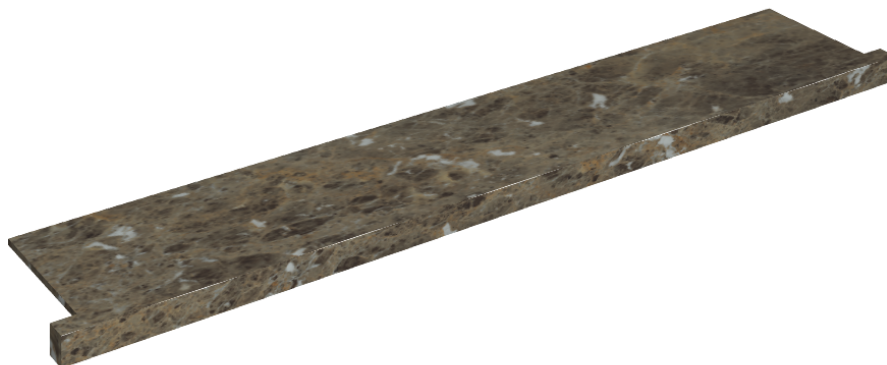

ИЗДЕЛИЕ С ВЫБРАННЫМИ ВАМИ ПАРАМЕТРАМИ.

Артикул: 620890000004

Horizon

Подоконник С
Боковыми Выступами
160

Облицовка изделия

Шарм Делюкс
Император Дарк
Натуральный

Цвета и другие эстетические характеристики плитки на иллюстрациях на сайте являются ориентировочными. Перед покупкой всегда смотрите образцы вживую.