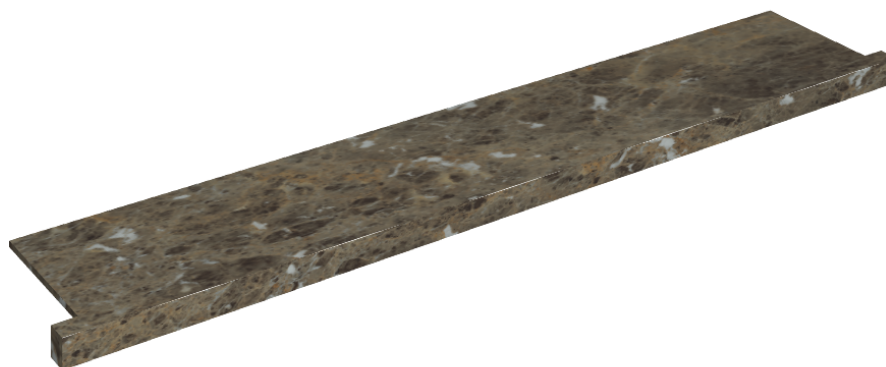

ИЗДЕЛИЕ С ВЫБРАННЫМИ ВАМИ ПАРАМЕТРАМИ.

Артикул: 620890000004

# Horizon

Подоконник С  
Боковыми Выступами  
160

Облицовка изделия

Шарм Делюкс  
Император Дарк  
Натуральный

Цвета и другие эстетические характеристики плитки на иллюстрациях на сайте являются ориентировочными. Перед покупкой всегда смотрите образцы вживую.