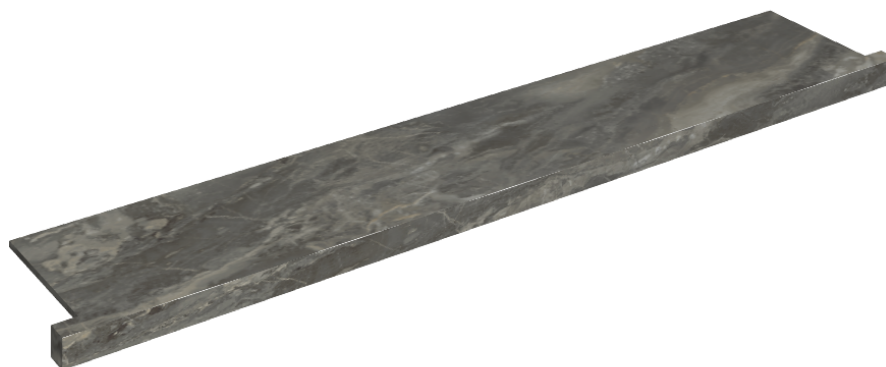

ИЗДЕЛИЕ С ВЫБРАННЫМИ ВАМИ ПАРАМЕТРАМИ.

Артикул: 620890000004

Horizon

Подоконник С
Боковыми Выступами
160

Облицовка изделия

Шарм Делюкс
Гриджио Оробико
Натуральный

Цвета и другие эстетические характеристики плитки на иллюстрациях на сайте являются ориентировочными. Перед покупкой всегда смотрите образцы вживую.