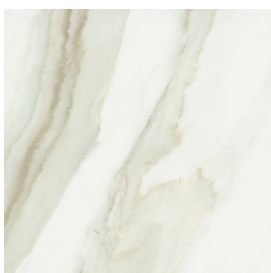

# Horizon

Подоконник С  
Боковыми Выступами  
160

Облицовка изделия

Шарм Эдванс Кремо  
Деликато  
Натуральный

Цвета и другие эстетические характеристики плитки на иллюстрациях на сайте являются ориентировочными. Перед покупкой всегда смотрите образцы вживую.