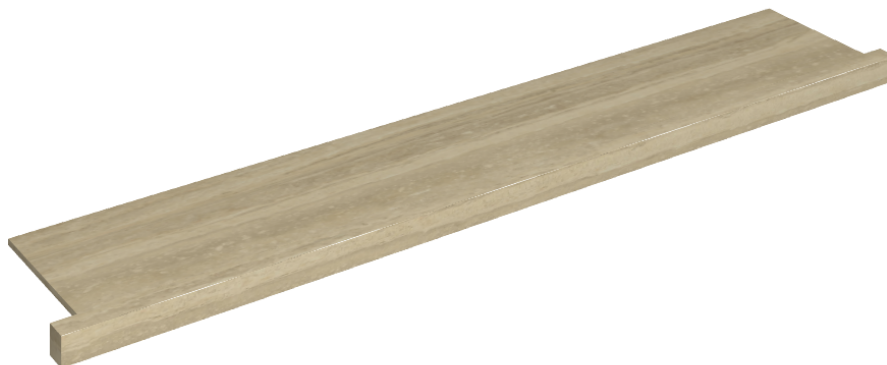

ИЗДЕЛИЕ С ВЫБРАННЫМИ ВАМИ ПАРАМЕТРАМИ.

Артикул: 620890000004

Horizon

Подоконник С
Боковыми Выступами
160

Облицовка изделия

Шарм Эдванс
Травертино Романо
Люкс

Цвета и другие эстетические характеристики плитки на иллюстрациях на сайте являются ориентировочными. Перед покупкой всегда смотрите образцы вживую.