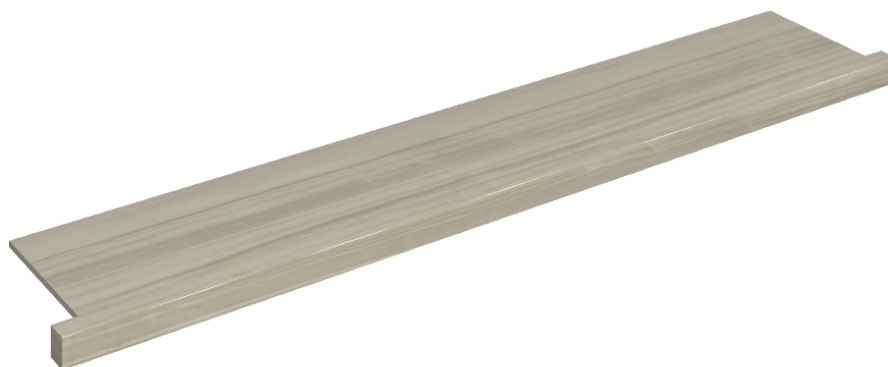

ИЗДЕЛИЕ С ВЫБРАННЫМИ ВАМИ ПАРАМЕТРАМИ.

Артикул: 620890000004

Horizon

Подоконник С
Боковыми Выступами
160

Облицовка изделия

Шарм Эдванс Силк
Грэй Люкс

Цвета и другие эстетические характеристики плитки на иллюстрациях на сайте являются ориентировочными. Перед покупкой всегда смотрите образцы вживую.