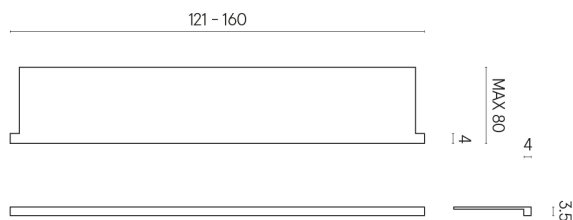

ИЗДЕЛИЕ С ВЫБРАННЫМИ ВАМИ ПАРАМЕТРАМИ.

Артикул: 620890000004

Horizon

Подоконник С
Боковыми Выступами
160

Облицовка изделия

Шарм Эдванс Силк
Грэй Люкс

Цвета и другие эстетические характеристики плитки на иллюстрациях на сайте являются ориентировочными. Перед покупкой всегда смотрите образцы вживую.