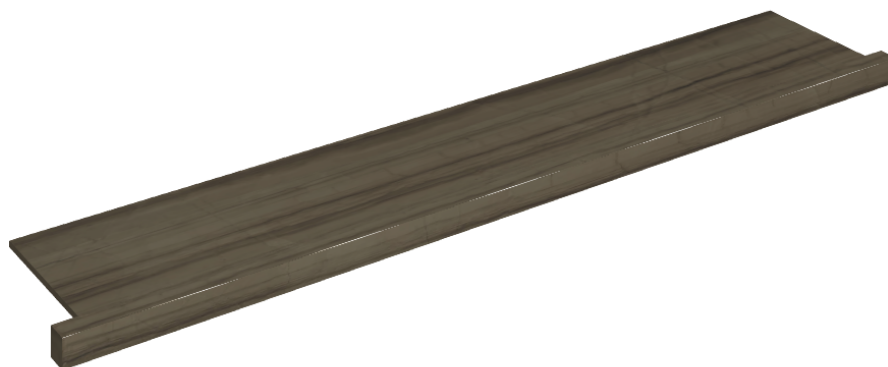

ИЗДЕЛИЕ С ВЫБРАННЫМИ ВАМИ ПАРАМЕТРАМИ.

Артикул: 620890000004

# Horizon

Подоконник С  
Боковыми Выступами  
160

Облицовка изделия

Шарм Эдванс  
Элегант Браун Люкс

Цвета и другие эстетические характеристики плитки на иллюстрациях на сайте являются ориентировочными. Перед покупкой всегда смотрите образцы вживую.