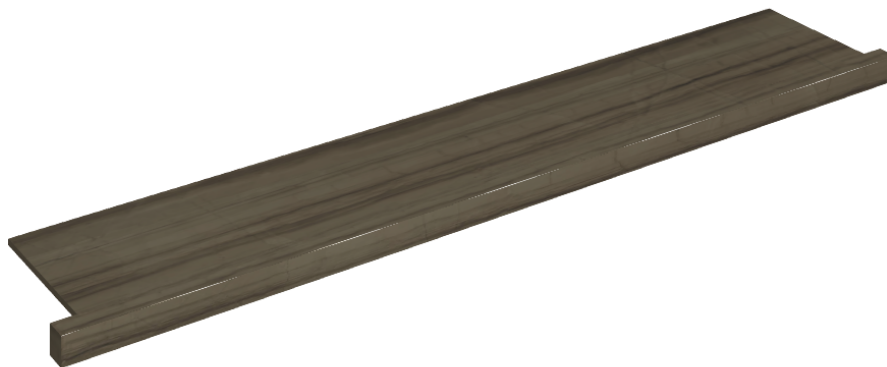

ИЗДЕЛИЕ С ВЫБРАННЫМИ ВАМИ ПАРАМЕТРАМИ.

Артикул: 620890000004

Horizon

Подоконник С
Боковыми Выступами
160

Облицовка изделия

Шарм Эдванс
Элегант Браун Люкс

Цвета и другие эстетические характеристики плитки на иллюстрациях на сайте являются ориентировочными. Перед покупкой всегда смотрите образцы вживую.