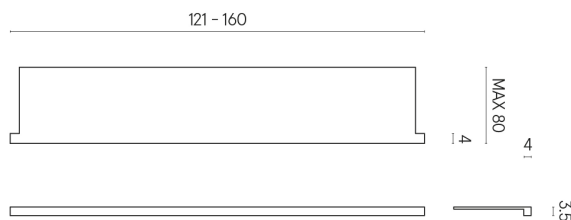

ИЗДЕЛИЕ С ВЫБРАННЫМИ ВАМИ ПАРАМЕТРАМИ.

Артикул: 620890000004

Horizon

Подоконник С
Боковыми Выступами
160

Облицовка изделия

Миллениум Сильвер
Натуральный

Цвета и другие эстетические характеристики плитки на иллюстрациях на сайте являются ориентировочными. Перед покупкой всегда смотрите образцы вживую.