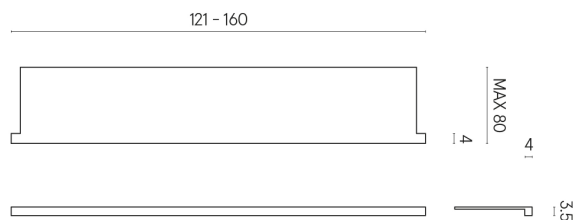

ИЗДЕЛИЕ С ВЫБРАННЫМИ ВАМИ ПАРАМЕТРАМИ.

Артикул: 620890000004

Horizon

Подоконник С
Боковыми Выступами
160

Облицовка изделия

Континуум Стоун
Грэй Натуральный

Цвета и другие эстетические характеристики плитки на иллюстрациях на сайте являются ориентировочными. Перед покупкой всегда смотрите образцы вживую.