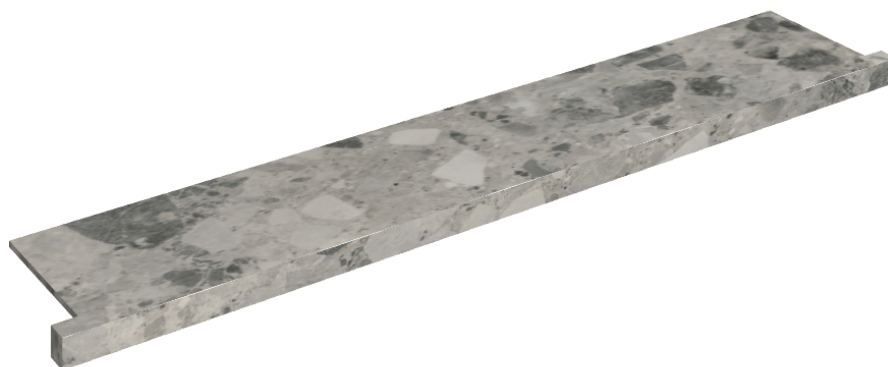

ИЗДЕЛИЕ С ВЫБРАННЫМИ ВАМИ ПАРАМЕТРАМИ.

Артикул: 620890000004

Horizon

Подоконник С
Боковыми Выступами
160

Облицовка изделия

Континуум Стоун
Грэй Натуральный

Цвета и другие эстетические характеристики плитки на иллюстрациях на сайте являются ориентировочными. Перед покупкой всегда смотрите образцы вживую.