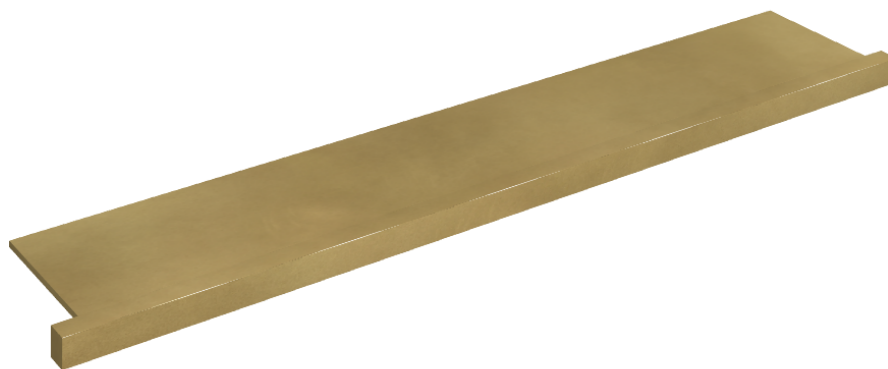

ИЗДЕЛИЕ С ВЫБРАННЫМИ ВАМИ ПАРАМЕТРАМИ.

Артикул: 620890000004

Horizon

Подоконник С
Боковыми Выступами
160

Облицовка изделия

Континуум Брасс
Голд Шлифованный

Цвета и другие эстетические характеристики плитки на иллюстрациях на сайте являются ориентировочными. Перед покупкой всегда смотрите образцы вживую.