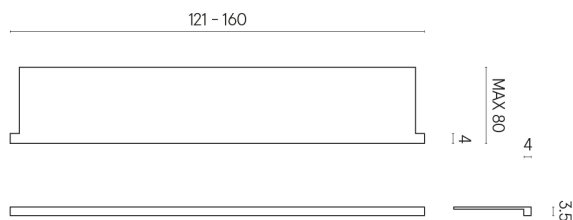

ИЗДЕЛИЕ С ВЫБРАННЫМИ ВАМИ ПАРАМЕТРАМИ.

Артикул: 620890000004

Horizon

Подоконник С
Боковыми Выступами
160

Облицовка изделия

Стелларис Кристал
Пьюр Натуральный

Цвета и другие эстетические характеристики плитки на иллюстрациях на сайте являются ориентировочными. Перед покупкой всегда смотрите образцы вживую.