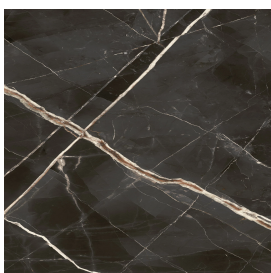

# Horizon

Подоконник С  
Боковыми Выступами  
160

Облицовка изделия

Стелларис Абсолют  
Блэк Натуральный

Цвета и другие эстетические характеристики плитки на иллюстрациях на сайте являются ориентировочными. Перед покупкой всегда смотрите образцы вживую.