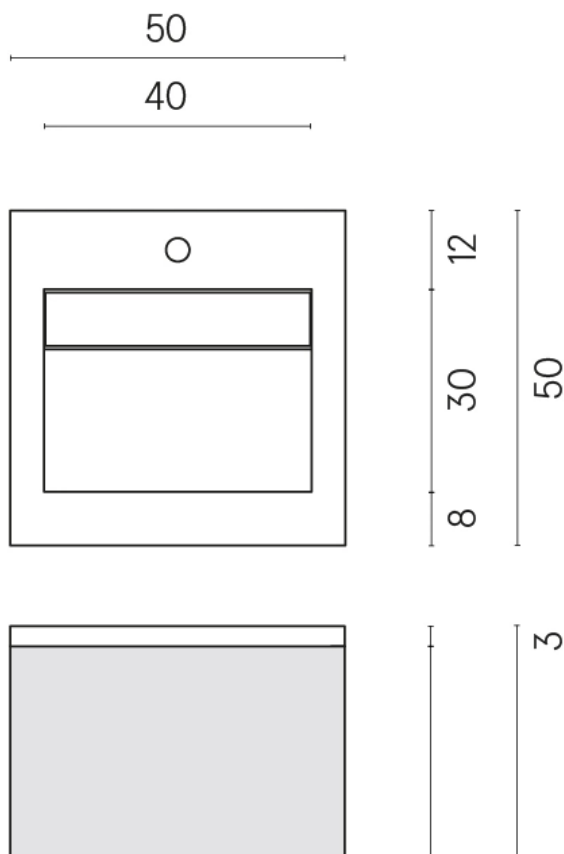

ИЗДЕЛИЕ С ВЫБРАННЫМИ ВАМИ ПАРАМЕТРАМИ.

Артикул:

620810000019

Cube Air

Раковина 50 Wood

Облицовка изделия

Шарм Эво Статуарио
Натуральный

Цвета и другие эстетические характеристики плитки на иллюстрациях на сайте являются ориентировочными. Перед покупкой всегда смотрите образцы вживую.