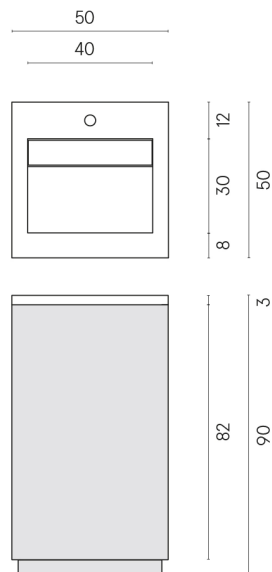

ИЗДЕЛИЕ С ВЫБРАННЫМИ ВАМИ ПАРАМЕТРАМИ.

Артикул:

620810000019

Cube Air

Раковина 50 Wood

Облицовка изделия

Контемпора Флэйр
Патинированный

Цвета и другие эстетические характеристики плитки на иллюстрациях на сайте являются ориентировочными. Перед покупкой всегда смотрите образцы вживую.