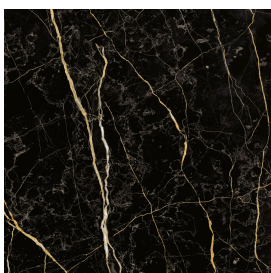

# Cube Air

Раковина 50 Wood

Облицовка изделия

Шарм Экстра Лоран  
Натуральный

Цвета и другие эстетические характеристики плитки на иллюстрациях на сайте являются ориентировочными. Перед покупкой всегда смотрите образцы вживую.